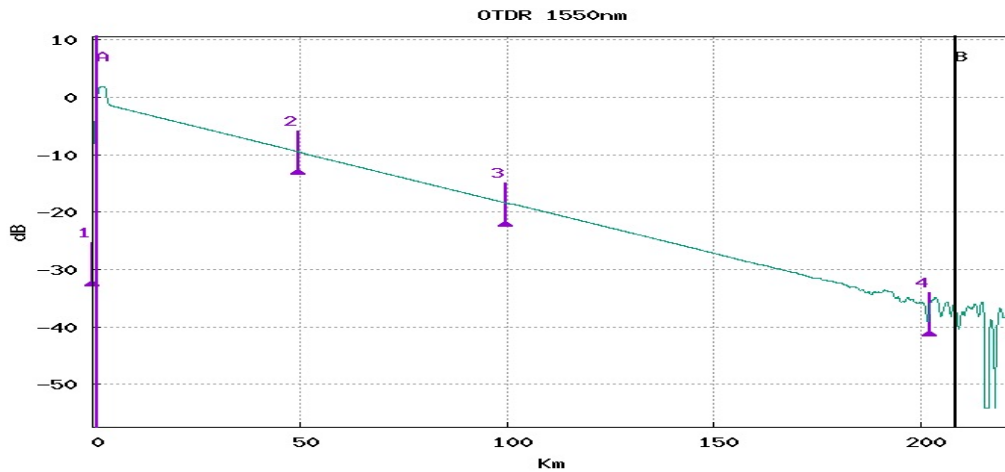

4

1/4

0.000

2/4

49.584

3/4

99.985

4/4

202.094 Km

A : 0.979km -2.351 dB

B : 208.466km -36.871 dB

A-B : 207.487km 0.166 dB/Km

**34.520 dB**

Evento	Distância Km	Perda dB	Reflect. dB	Declive dB/km	Secção Km	P. Total dB
1	0.000	~ 0.647	~ -36.52		0.000	0.000
2	49.584	0.085		0.177	0.050	8.788
3	99.985	-0.119		0.177	0.050	17.774
4	202.094			0.176	0.102	35.671